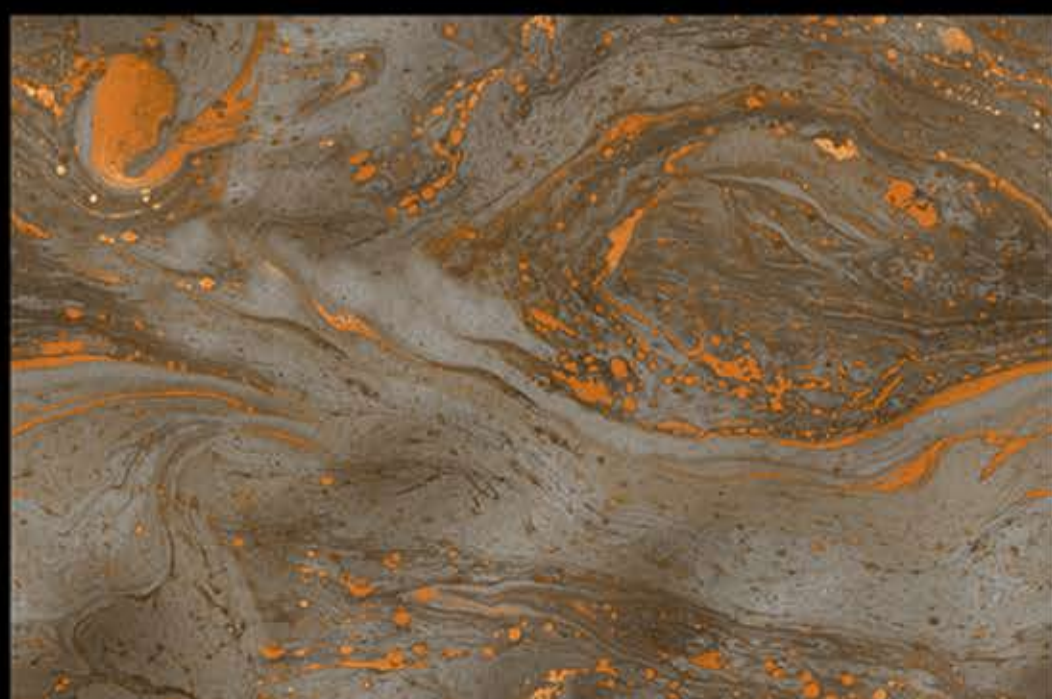

SERLIDA_BROWN_RL