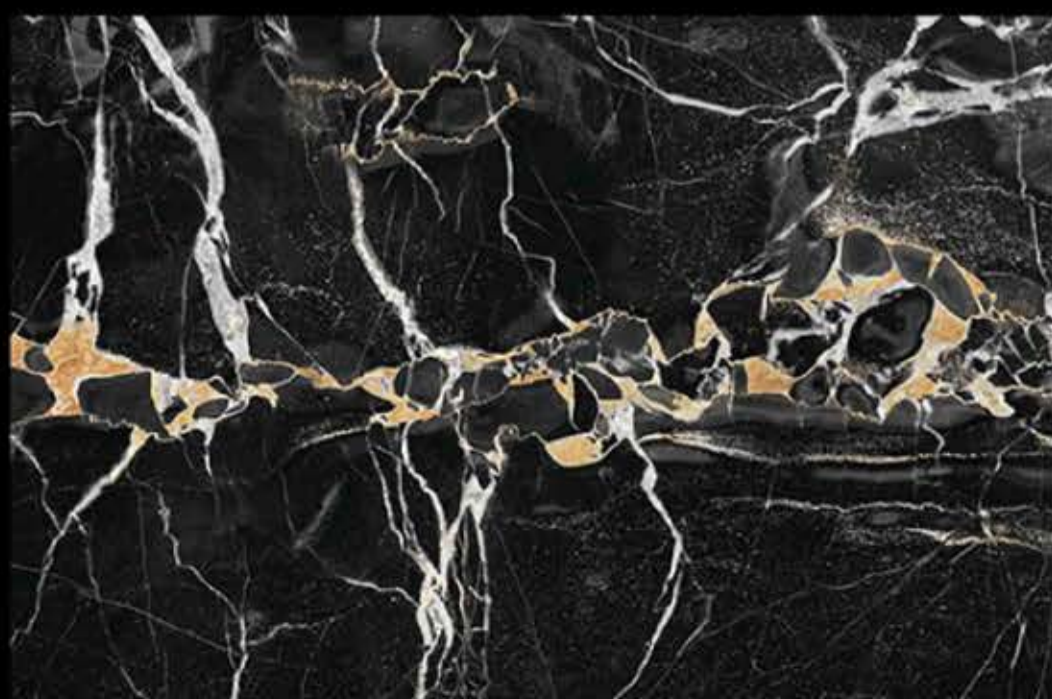

Bajaj Tiles

GRAFITO_BK_LT

GRAFITO_BK_OHL1

GRAFITO_BK_OHL2

GRAFITO_BK_RL

Bajaj Tiles[®]
WE BUILD IDEAS

Glossy Finish
Kitchen 300x450mm

GRAFITO_BK_LT