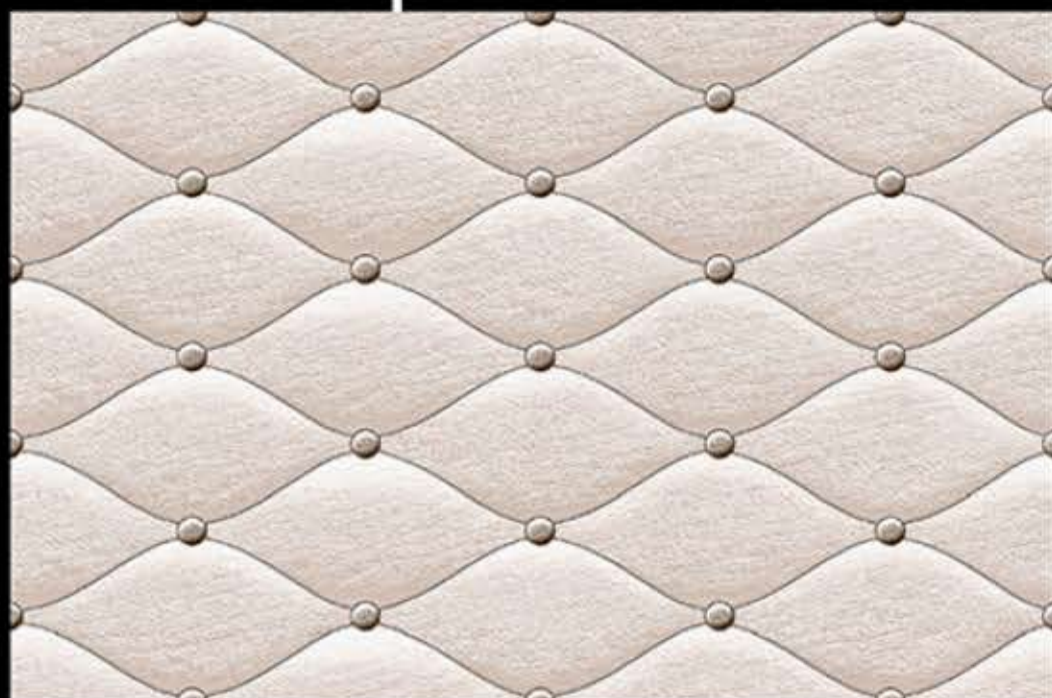

SURFACE
GLOSSY

SIZE
300X450

Bajaj Tiles

LEATHER_BR_LT