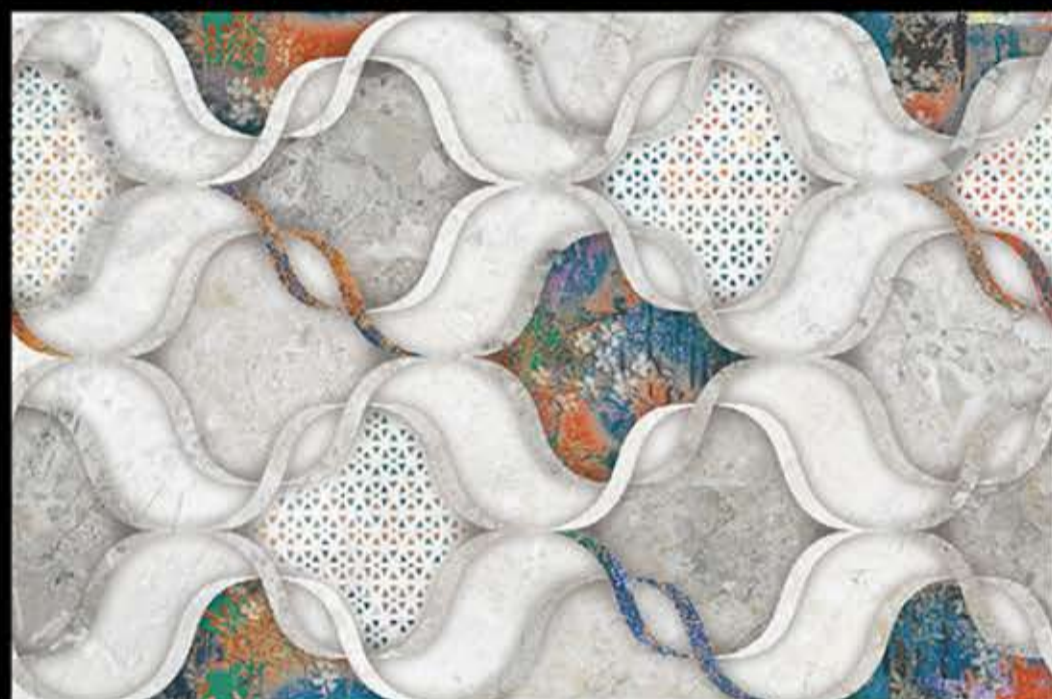

Bajaj Tiles

MAPLE_GREY_LT

MAPLE_GREY_OHL

MAPLE_GREY_OHL

MAPLE_GREY_RL

SURFACE	SIZE
GLOSSY	300X450

Bajaj Tiles

MARIYA_GREEN_LT