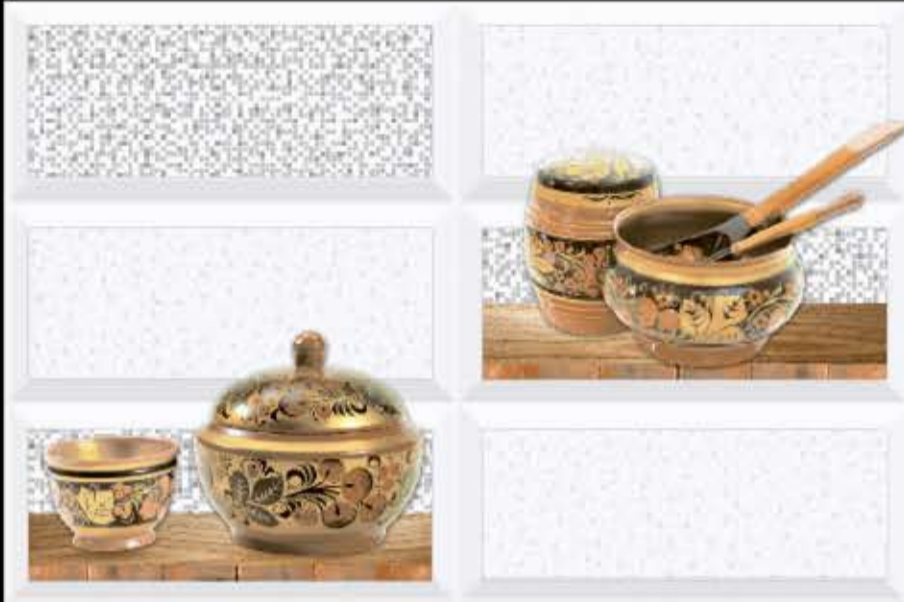

ODONSO_OHL

ODONSO_RL

SURFACE | SIZE
GLOSSY | 300X450

Bajaj Tiles

OSTICO_BEIGE_LT

OSTICO_BEIGE_OHL3

OSTICO_BEIGE_OHL3

OSTICO_BEIGE_LT