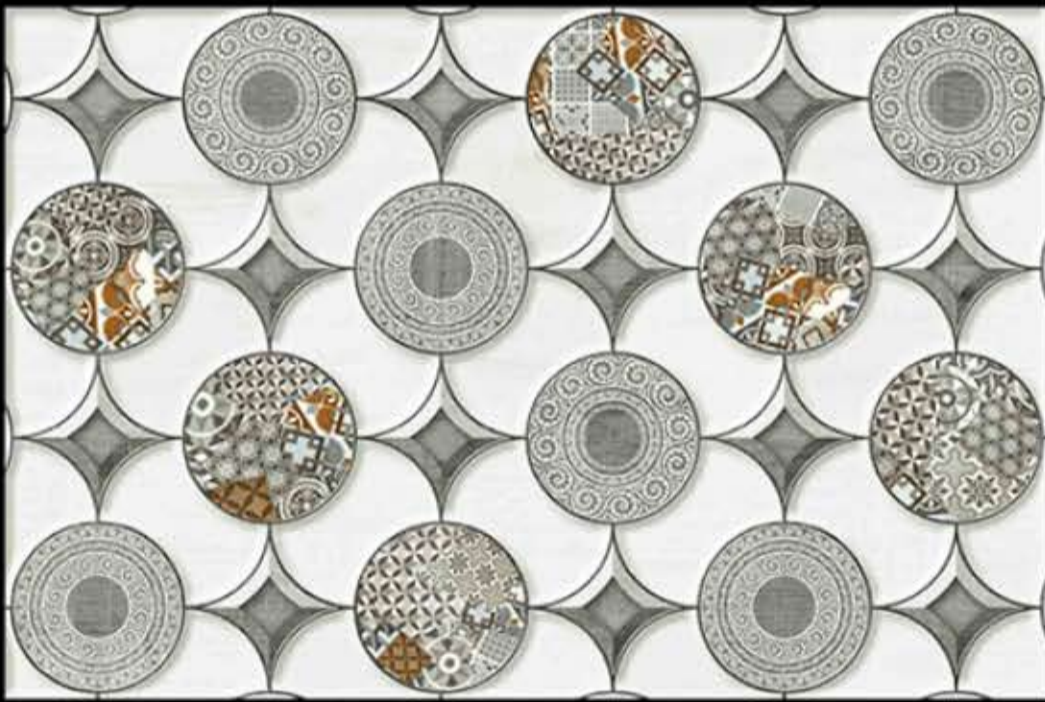

OSTICO_NATURAL-OHL-04

SURFACE	SIZE
GLOSSY	300X450

Bajaj Tiles

PLAZA_GREEN_LT

PLAZA_GREEN_OHL

PLAZA_GREEN_OHL

PLAZA_GREEN_RL

Bajaj Tiles[®]
WE BUILD IDEAS