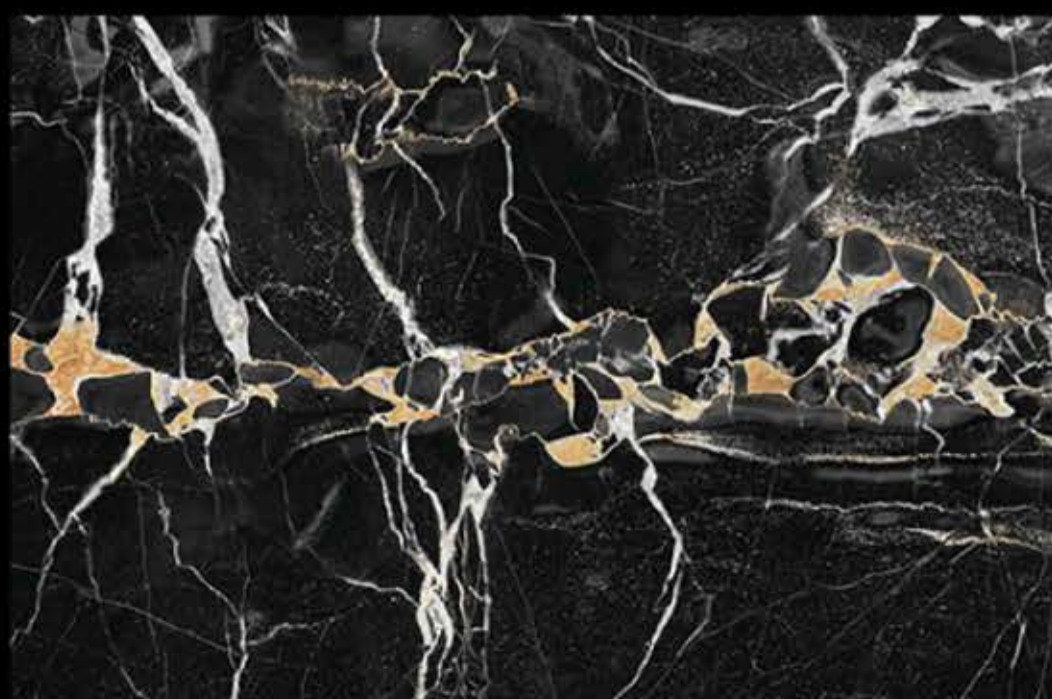

GRAFITO_BK_OHL5

GRAFITO_BK_LT

SURFACE
GLOSSY

SIZE
300X450

Bajaj Tiles

GRAFITO_BK_LT

GRAFITO_BK_OHL3

GRAFITO_BK_OHL4